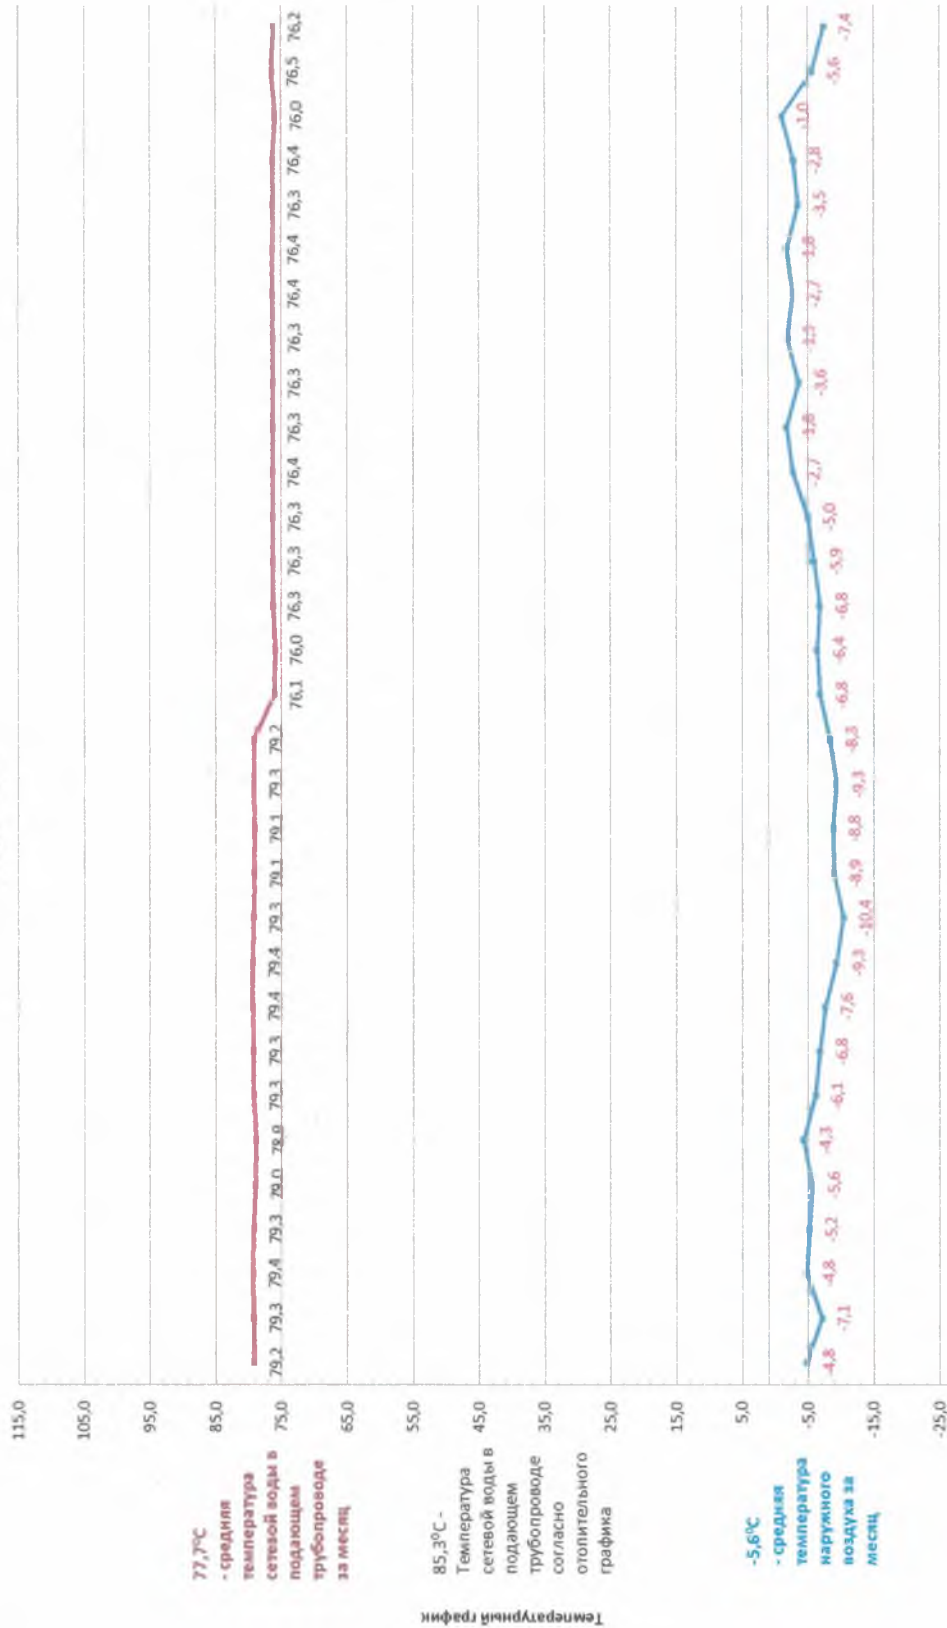

Март 2017

Дни	1	2	3	4	5	6	7	8	9	10	11	12	13	14	15	16	17	18	19	20	21	22	23	24	25	26	27	28	29	30	31
Т. ТЭЦ факт	79,2	79,3	79,4	79,3	79,0	78,9	79,3	79,3	79,4	79,4	79,3	79,1	79,3	79,2	76,1	76,0	76,3	76,3	76,3	76,3	76,4	76,3	76,3	76,4	76,4	76,3	76,4	76,0	76,5	76,2	
Т. наруж. воздуха средняя	-8,8	-7,1	-4,8	-5,2	-5,6	-4,3	-6,1	-6,8	-7,6	-9,3	-10,4	-8,9	-8,8	-9,3	-8,3	-6,8	-6,4	-6,8	-5,9	-5,0	-2,7	1,6	-3,6	1,3	-2,7	1,6	-3,5	-2,8	-1,0	-5,6	-7,4