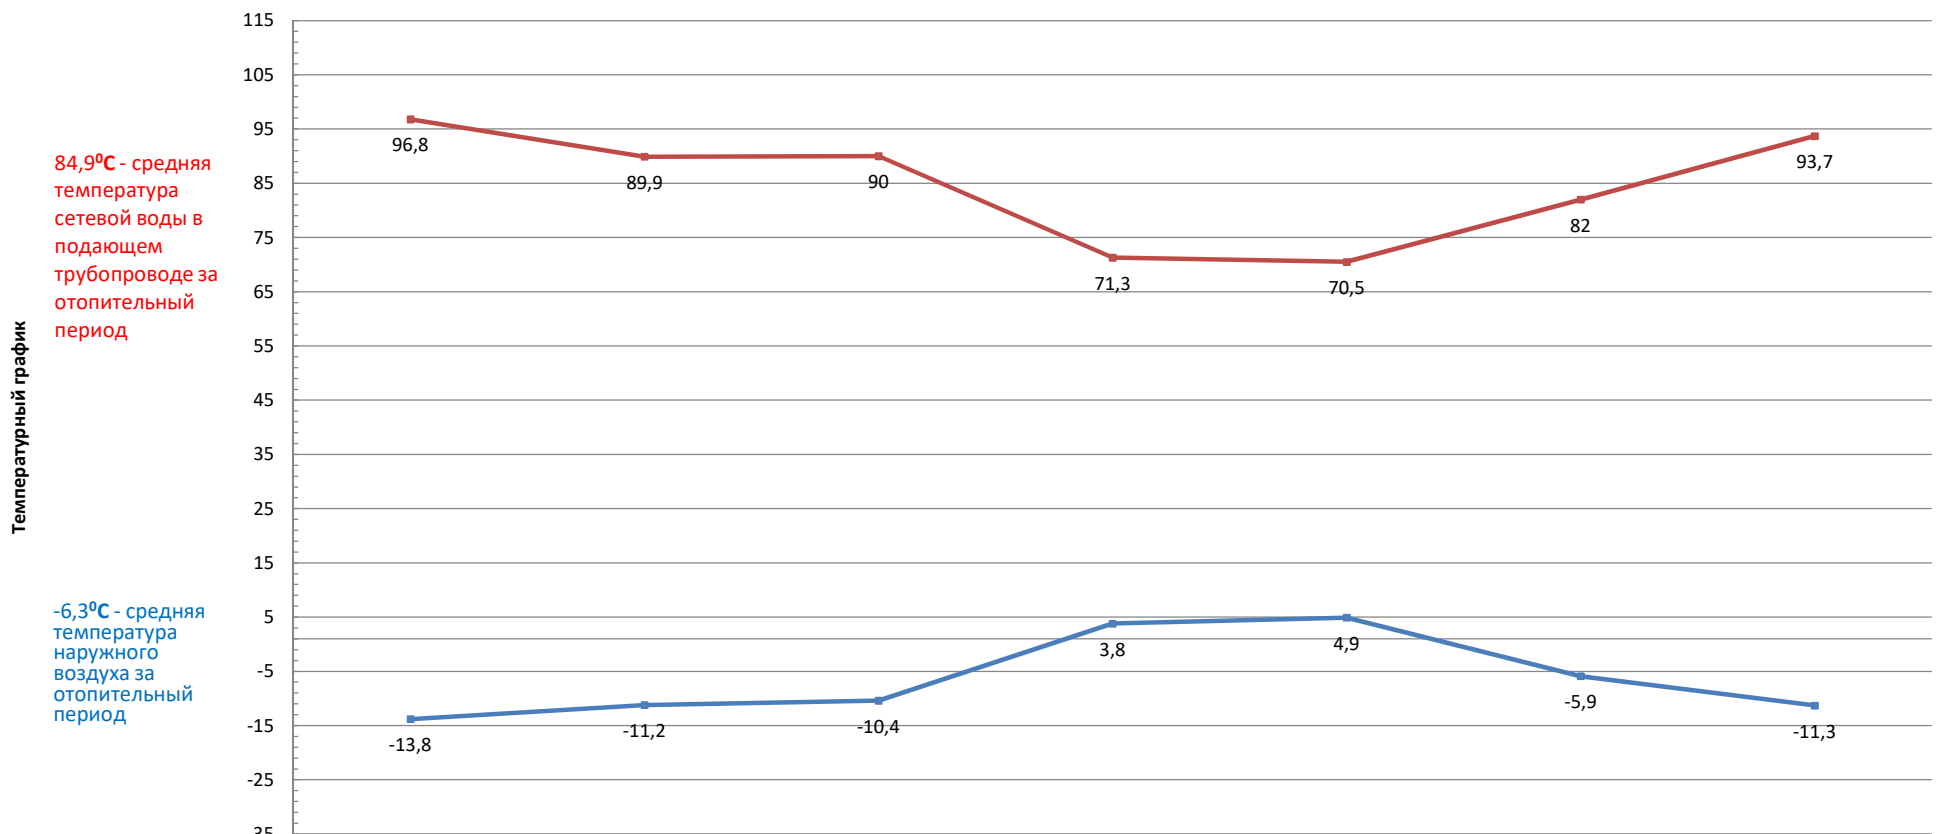

2018 год

| | | | | | | | |
|-----------------------------|--------|---------|-------|--------|---------|--------|---------|
| —■— Т.ТЭЦ факт | январь | февраль | март | апрель | октябрь | ноябрь | декабрь |
| | 96,8 | 89,9 | 90 | 71,3 | 70,5 | 82 | 93,7 |
| —■— Т.наруж.воздуха средняя | -13,8 | -11,2 | -10,4 | 3,8 | 4,9 | -5,9 | -11,3 |