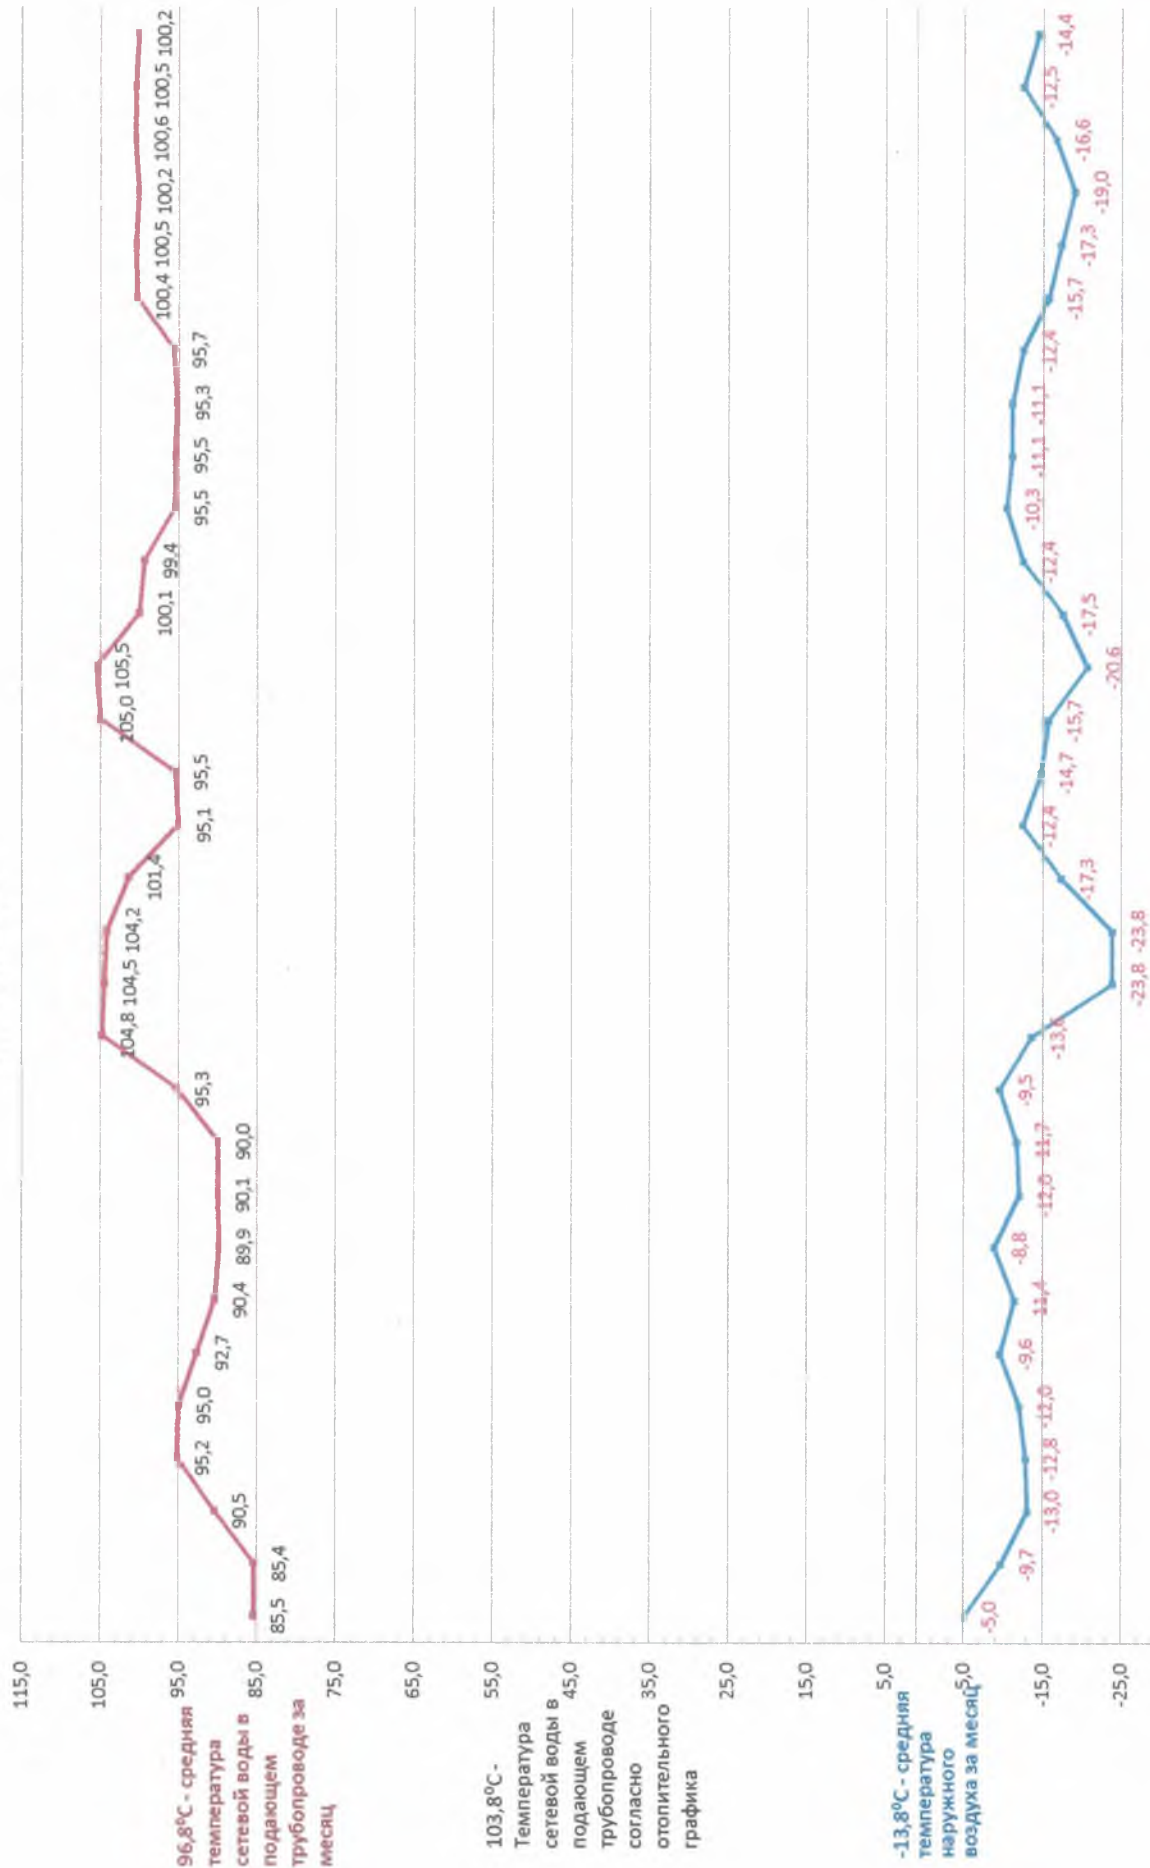

Январь 2018

Температурный график

Дата	Т.ТЭЦ факт	Т.наруж.воздуха средняя
1	85,5	-5,0
2	85,4	-9,7
3	90,5	-13,0
4	95,2	-12,8
5	95,0	-12,0
6	92,7	-9,6
7	90,4	-11,4
8	89,9	-8,8
9	90,1	-12,0
10	90,1	-11,7
11	95,3	-9,5
12	104,8	-13,8
13	104,5	-23,8
14	104,2	-23,8
15	101,4	-17,3
16	95,1	-17,4
17	95,5	-14,7
18	105,0	-15,7
19	105,5	-20,6
20	100,1	-17,5
21	99,4	-12,4
22	95,5	-10,3
23	95,5	-11,1
24	95,3	-11,1
25	95,7	-17,4
26	100,2	-15,7
27	100,2	-17,3
28	100,5	-19,0
29	100,6	-16,6
30	100,5	-12,5
31	100,2	-14,4