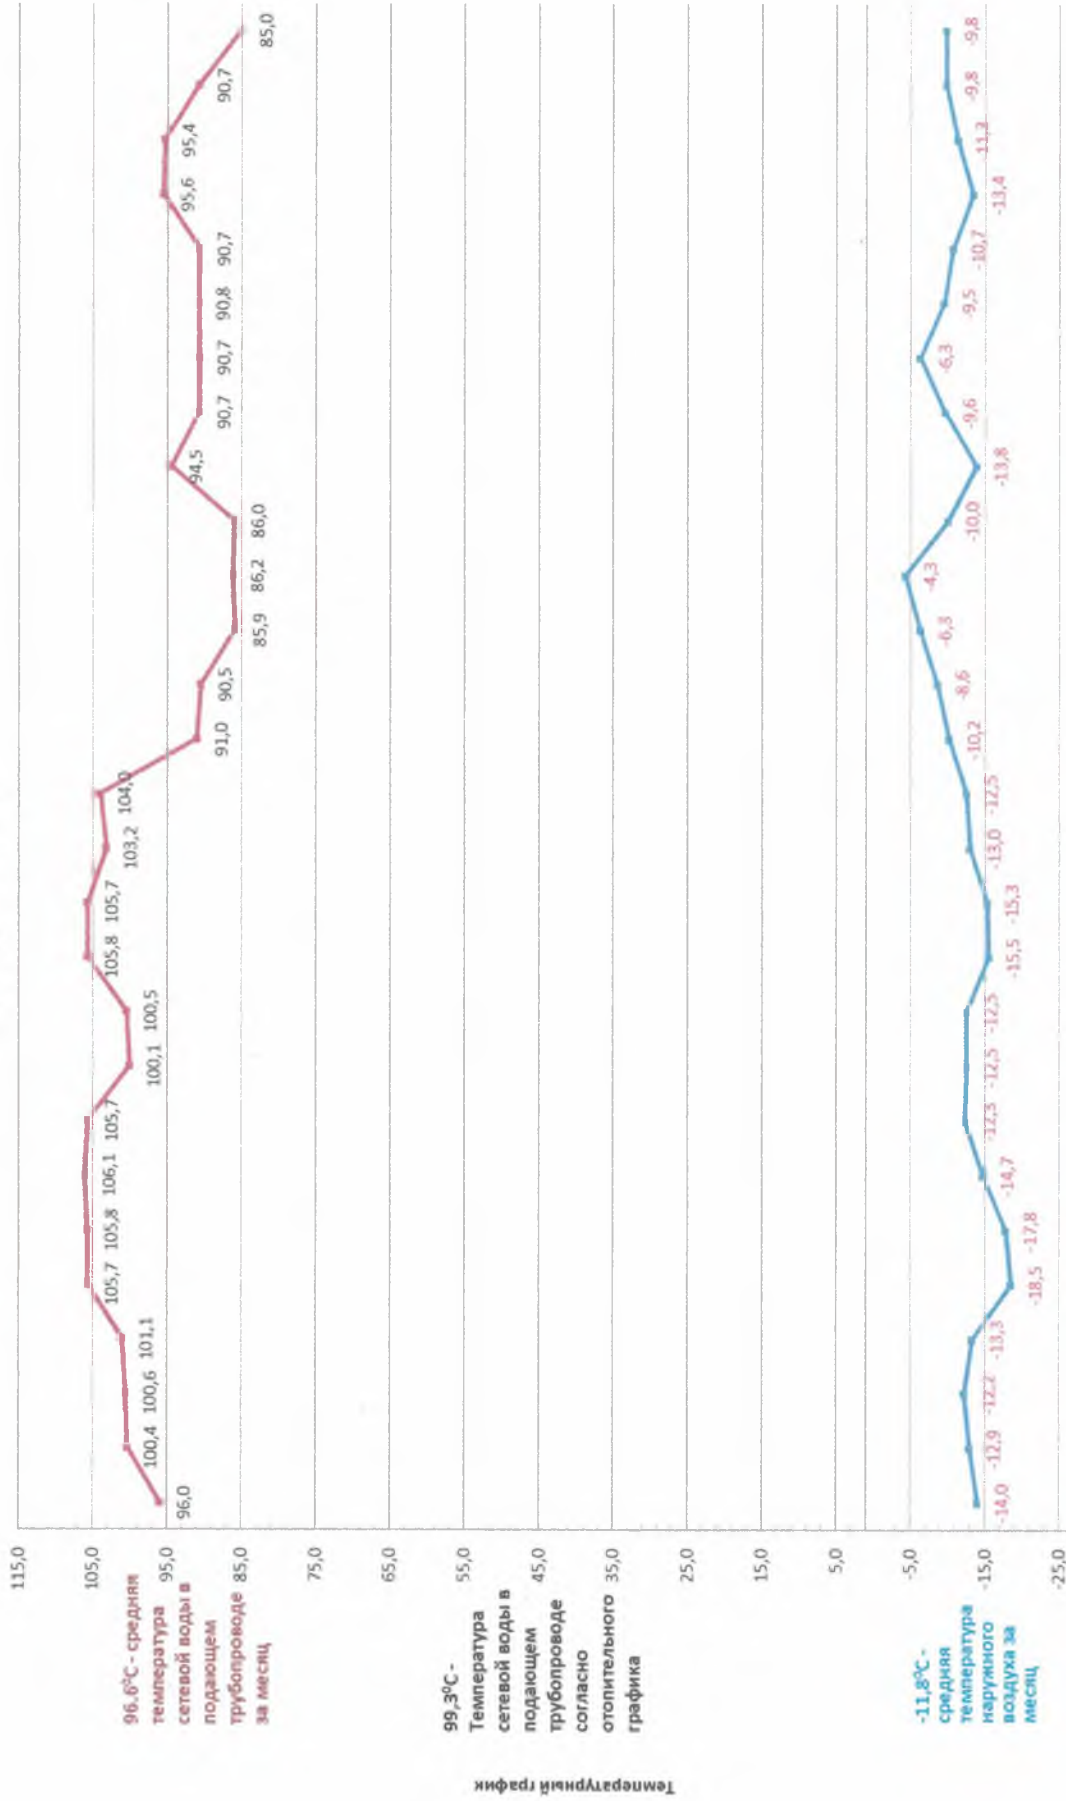

Февраль 2019

День	1	2	3	4	5	6	7	8	9	10	11	12	13	14	15	16	17	18	19	20	21	22	23	24	25	26	27	28
Т. ТЭЦ факт	96,0	100,4	100,6	101,1	105,7	105,8	106,1	105,7	100,1	100,5	105,8	105,7	103,2	104,0	91,0	90,5	85,9	86,2	86,0	94,5	90,7	90,7	90,8	90,7	95,6	95,4	90,7	85,0
Т. наруж. воздуха средняя	-14,0	-12,9	-12,2	-13,3	-18,5	-17,8	-14,7	-12,3	-12,5	-12,5	-15,5	-15,3	-13,0	-12,5	-10,2	-8,6	-6,3	-4,3	-10,0	-13,8	-9,6	-6,3	-9,5	-10,7	-13,4	-11,3	-9,8	-9,8