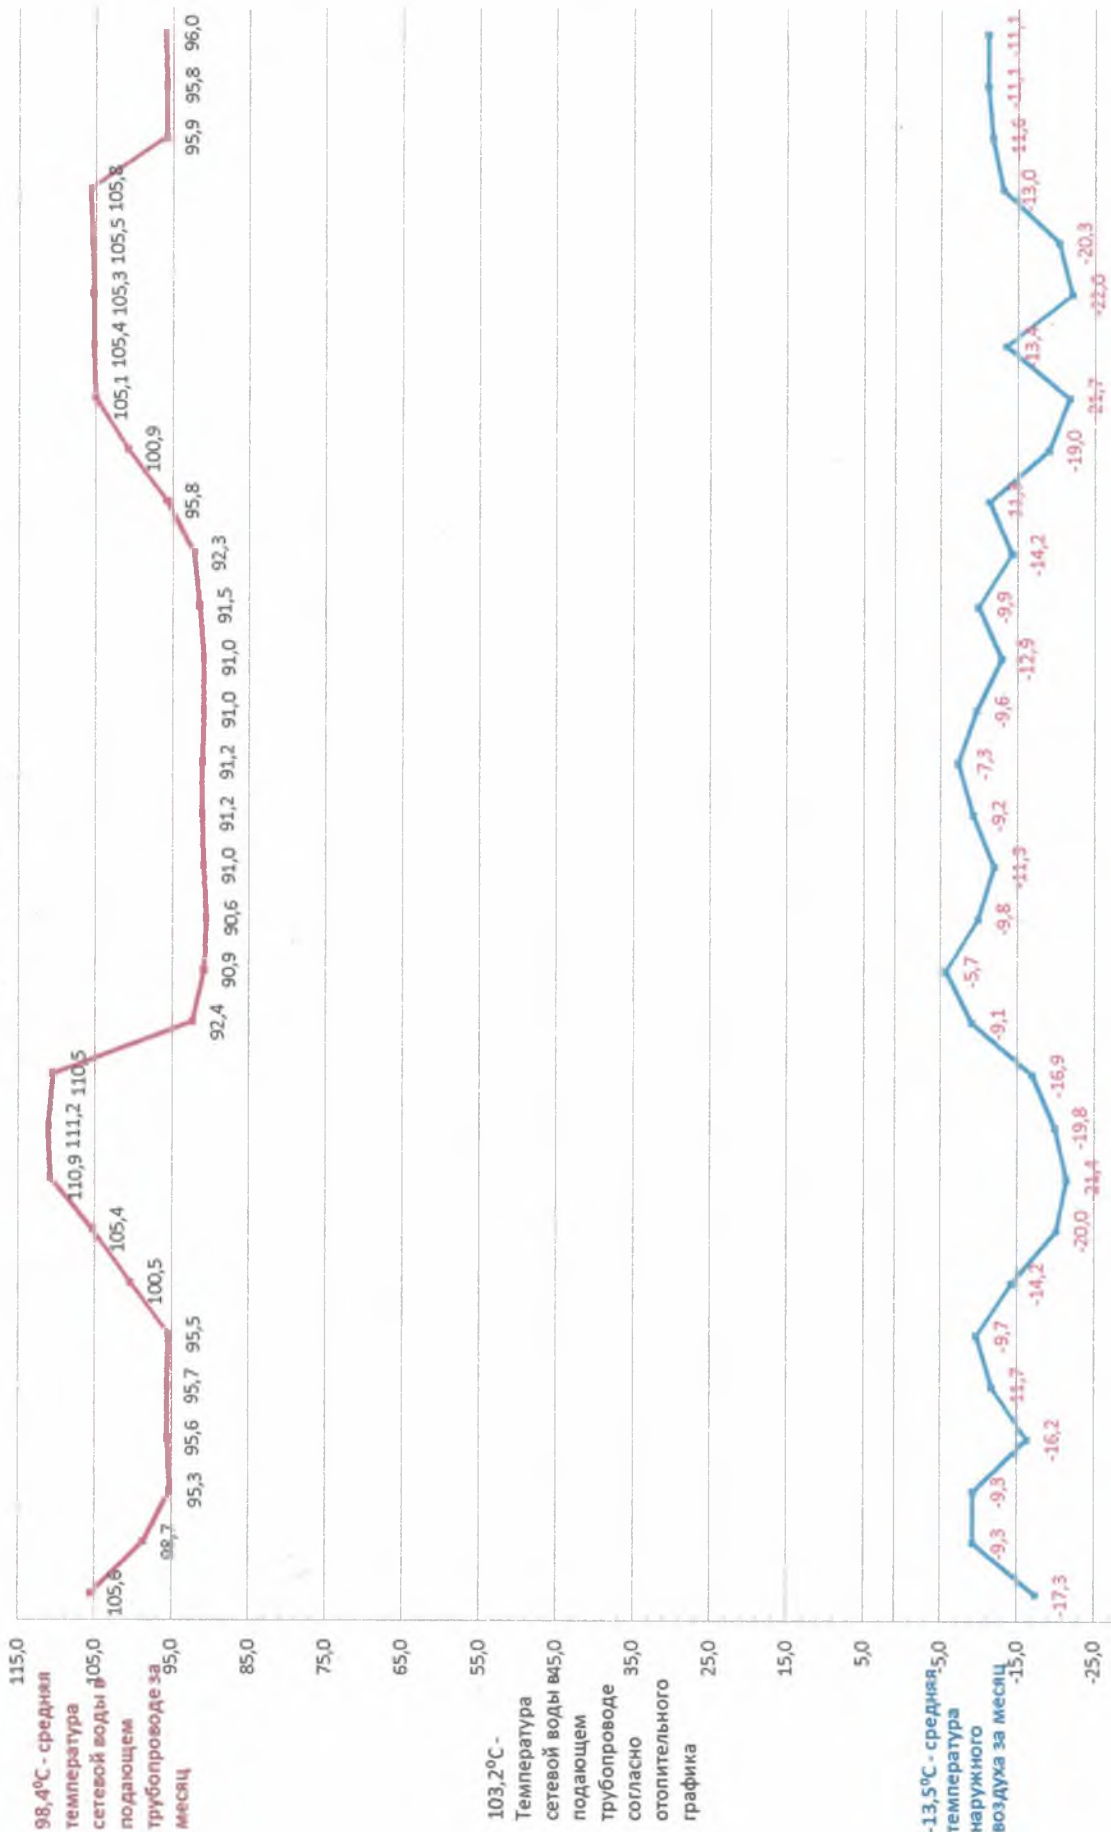

Январь 2019

Дата	Т.ТЭЦ факт	Т.наруж.воздуха средняя
1	105,8	-17,3
2	98,7	-9,3
3	95,3	-9,3
4	95,6	-16,2
5	95,7	-11,7
6	95,5	-9,7
7	100,5	-14,2
8	105,4	-20,0
9	110,9	-19,8
10	111,2	-16,9
11	110,5	-9,1
12	110,5	-5,7
13	110,5	-9,8
14	110,5	-11,9
15	110,5	-9,2
16	110,5	-7,3
17	110,5	-9,6
18	110,5	-12,9
19	110,5	-9,9
20	110,5	-14,2
21	110,5	-11,9
22	110,5	-19,0
23	110,5	-24,7
24	110,5	-22,0
25	110,5	-13,0
26	110,5	-11,1
27	110,5	-11,1
28	110,5	-11,1
29	110,5	-11,1
30	110,5	-11,1
31	110,5	-11,1

Температурный график