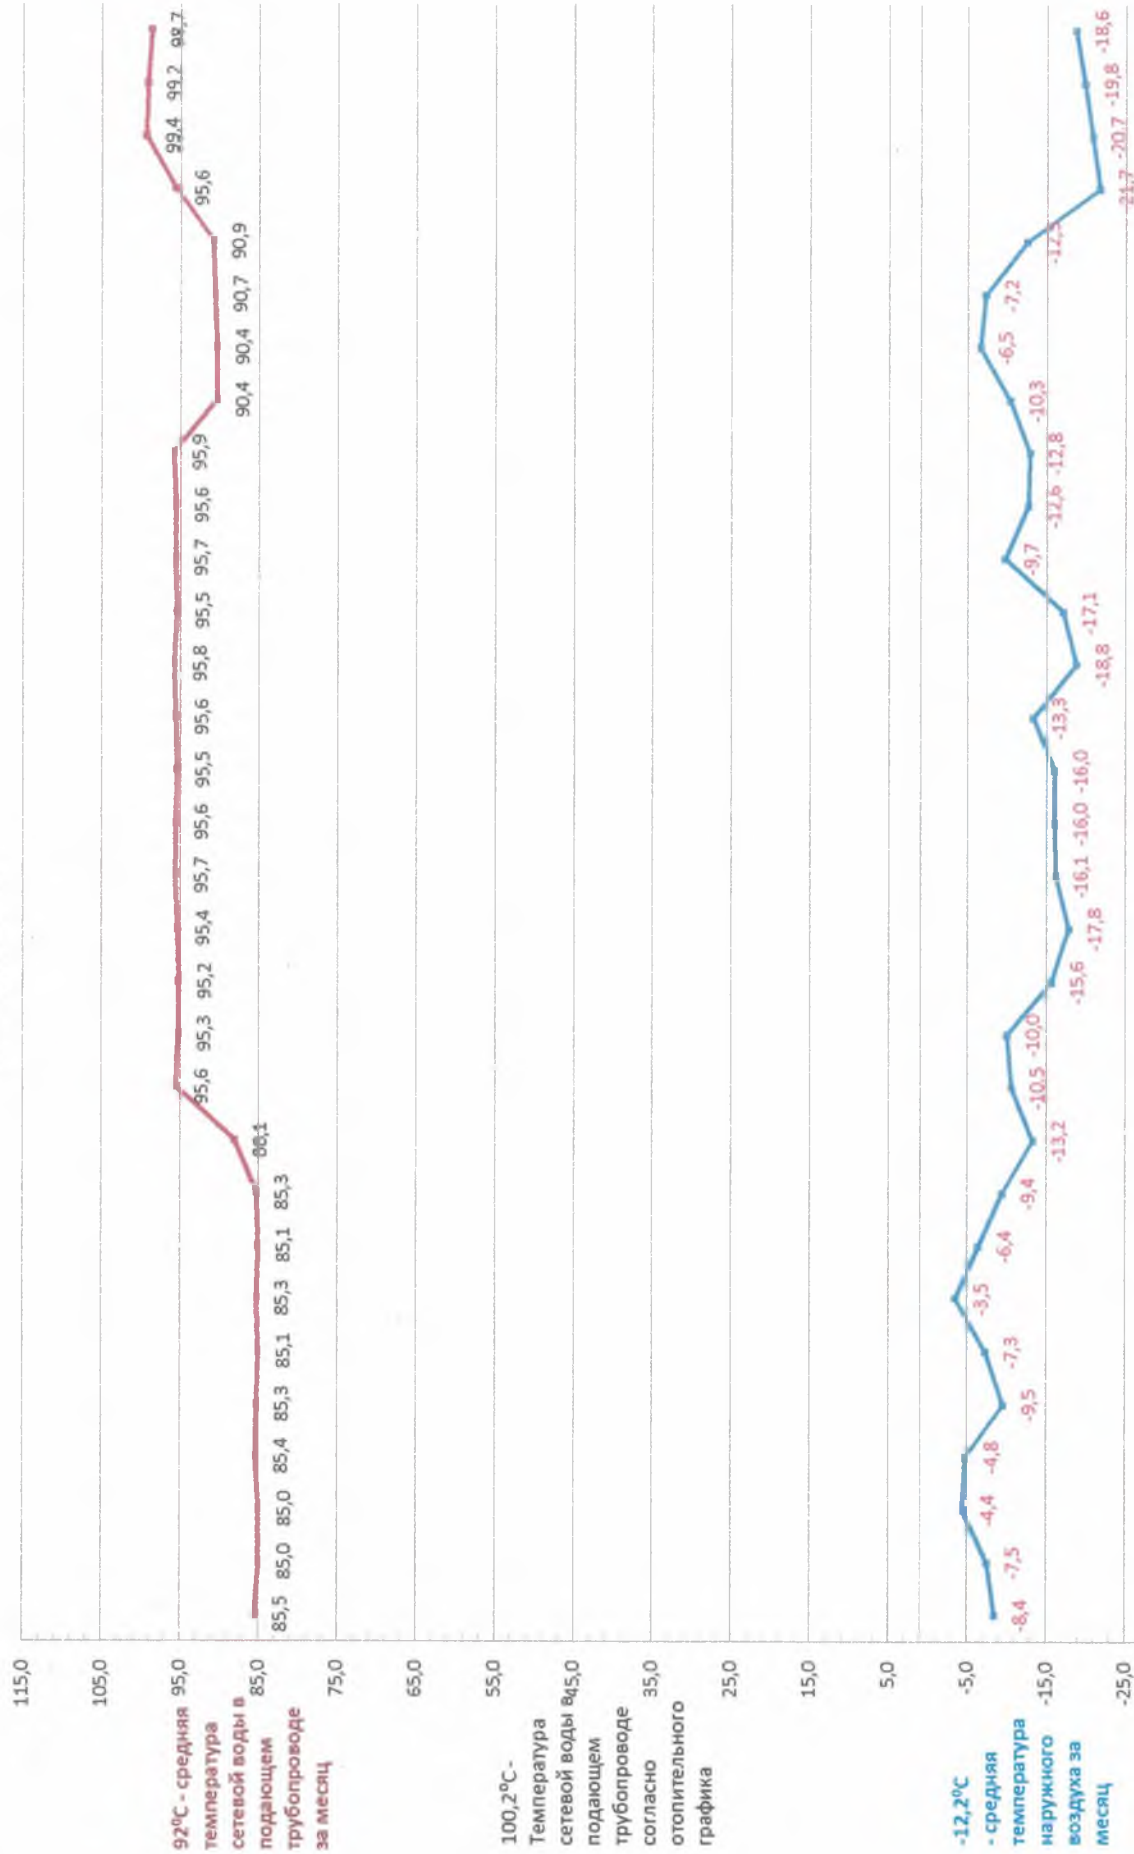

Январь 2017

Температурный график

—	Т.ТЭЦ факт	1	2	3	4	5	6	7	8	9	10	11	12	13	14	15	16	17	18	19	20	21	22	23	24	25	26	27	28	29	30	31
—	Т.наруж.воздуха средняя	-8,4	-7,5	-4,4	-4,8	-9,5	-7,3	-6,4	-3,5	-6,4	-9,4	-13,2	-10,5	-10,0	-15,6	-17,8	-16,0	-16,0	-13,3	-18,8	-17,1	-9,7	-17,6	-12,8	-10,3	-6,5	-7,2	-17,5	-21,7	-20,7	-19,8	-18,6