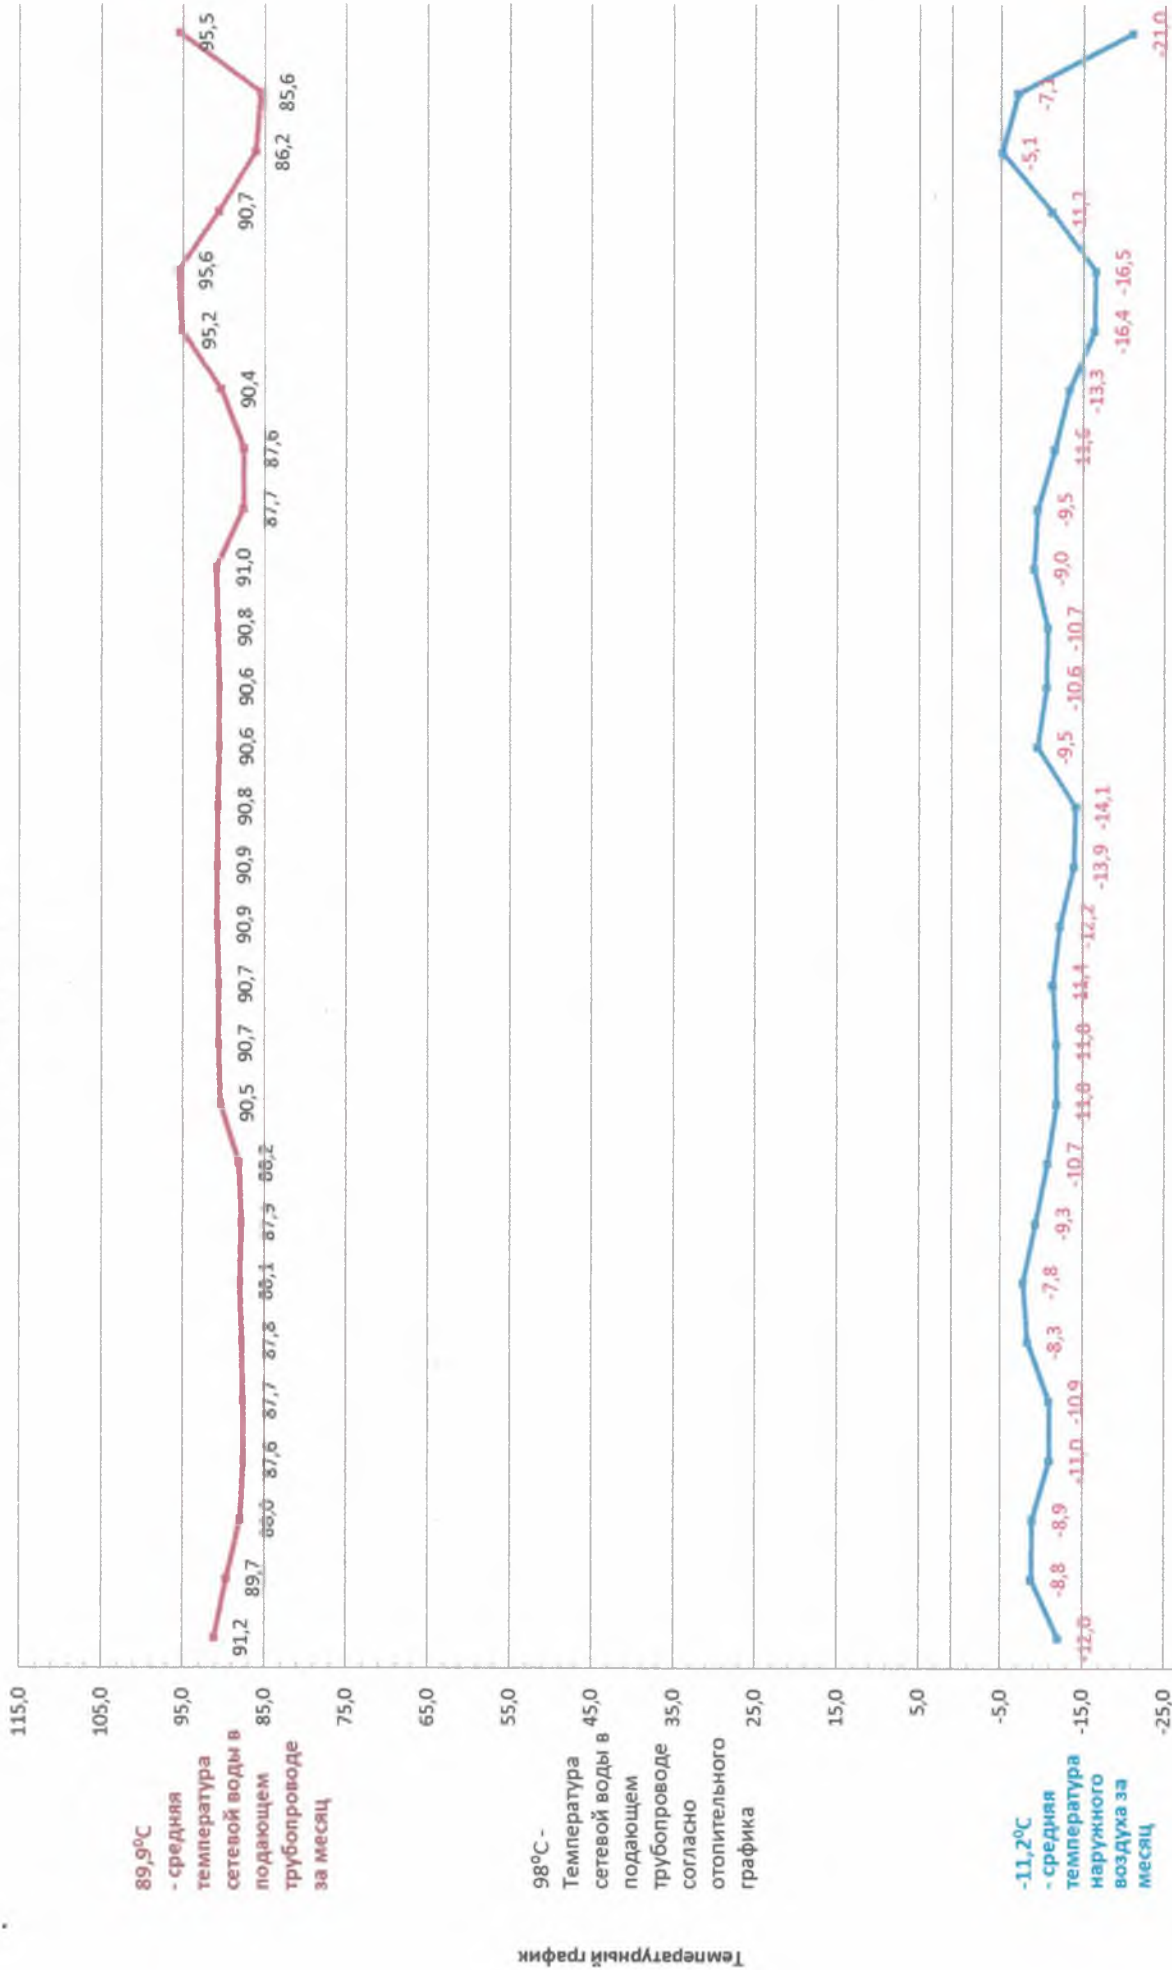

Февраль 2018

Дата	Т.ТЭЦ факт	Т.наруж.воздуха средняя
1	91,2	-12,0
2	89,7	-8,8
3	88,0	-8,9
4	87,6	-11,0
5	87,7	-10,9
6	87,8	-8,3
7	88,1	-7,8
8	87,9	-9,3
9	88,2	-10,7
10	90,5	-11,0
11	90,7	-11,0
12	90,7	-11,0
13	90,9	-12,2
14	90,8	-13,9
15	90,8	-14,1
16	90,6	-9,5
17	90,6	-10,6
18	90,8	-10,7
19	91,0	-9,0
20	87,7	-9,5
21	87,6	-13,6
22	90,4	-13,3
23	95,2	-16,4
24	95,6	-16,5
25	90,7	-14,7
26	86,2	-5,1
27	85,6	-7,2
28	95,5	-21,0

Температурный график