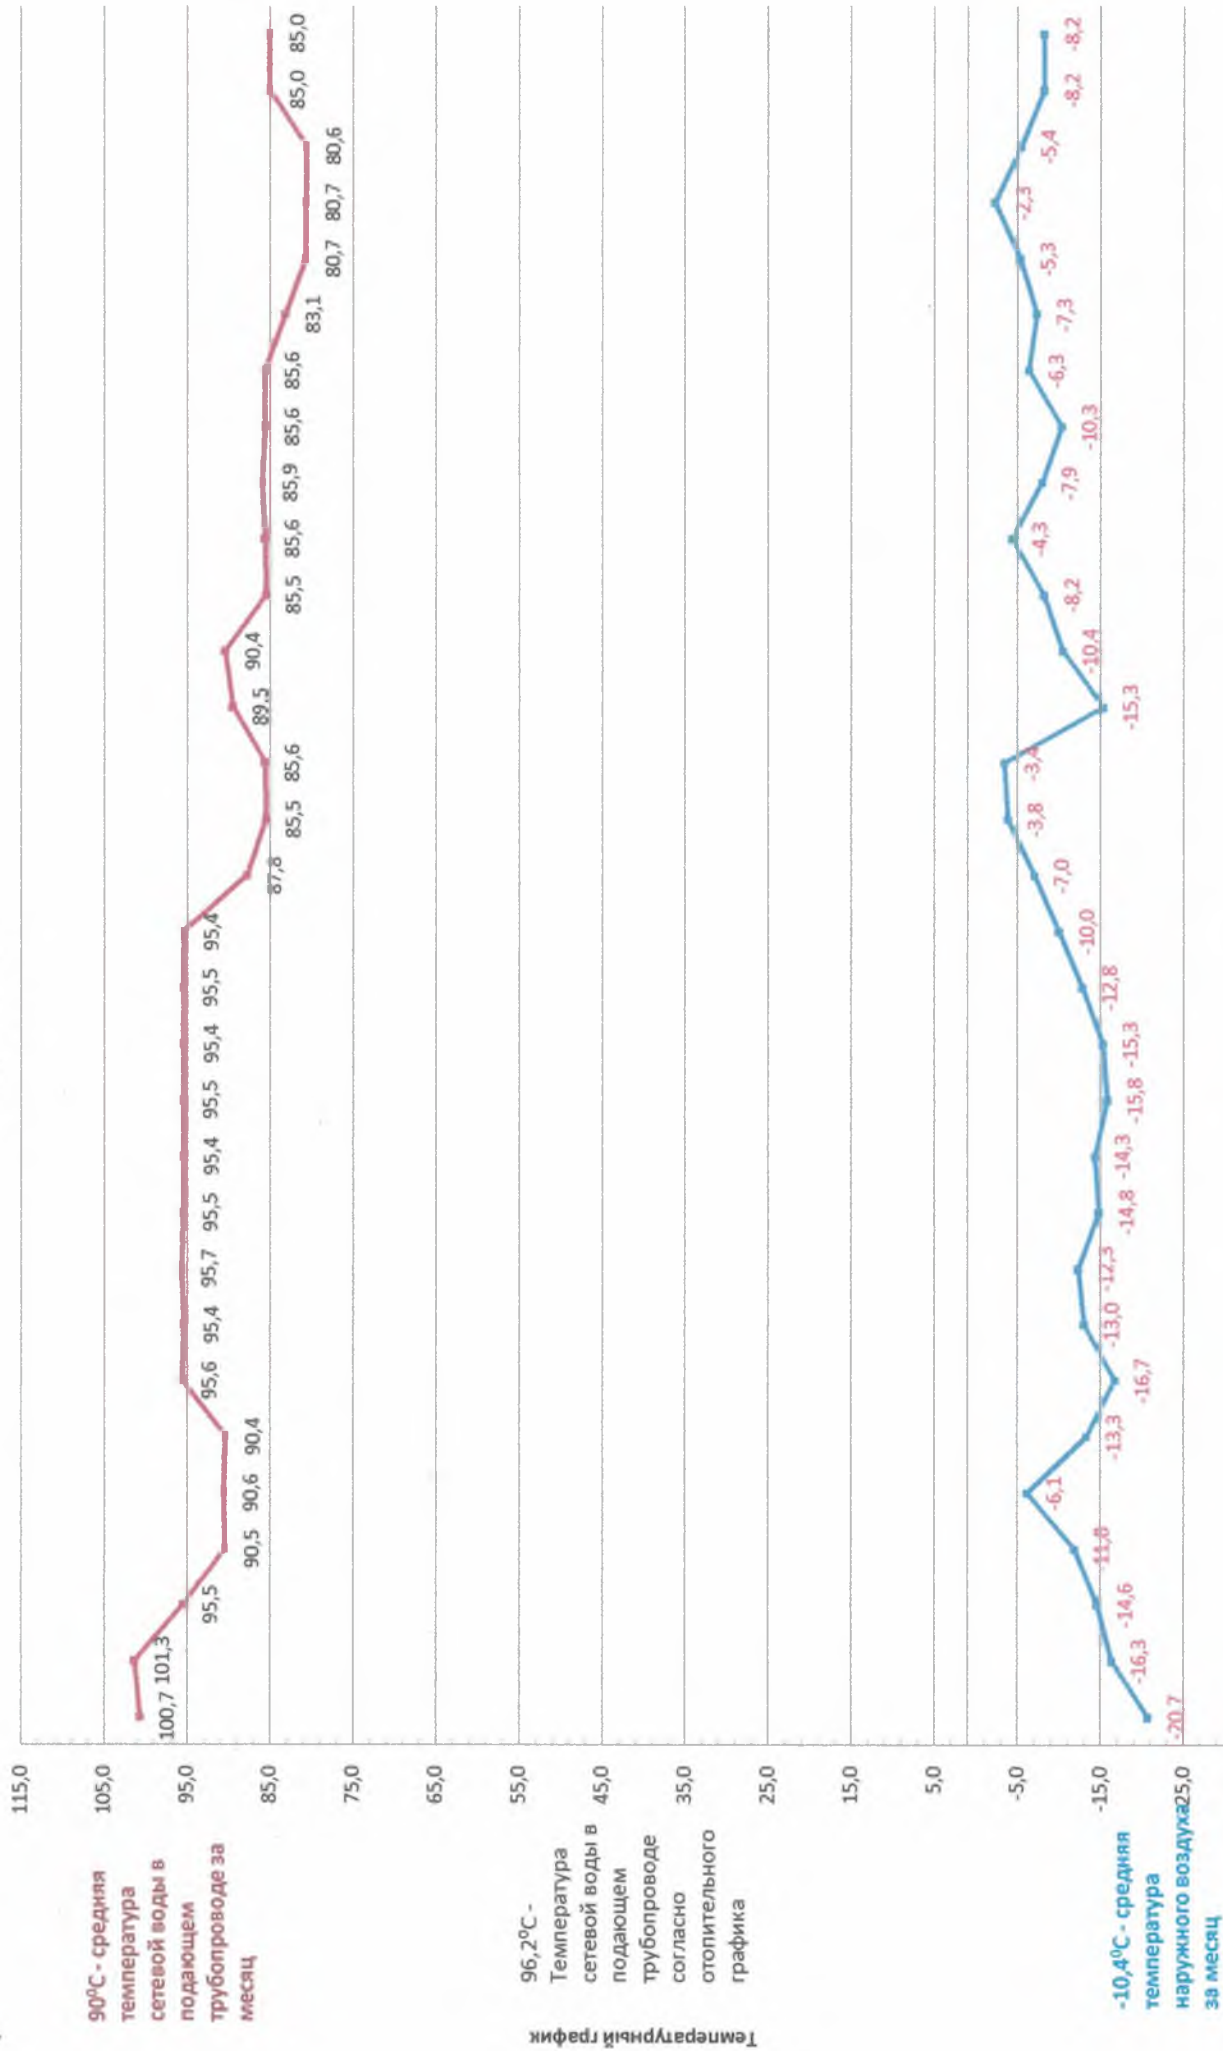

Март 2018

Параметр	1	2	3	4	5	6	7	8	9	10	11	12	13	14	15	16	17	18	19	20	21	22	23	24	25	26	27	28	29	30	31
Т.ТЭЦ факт	100,0	101,0	95,5	90,5	90,6	90,4	95,6	95,4	95,7	95,5	95,4	95,5	95,4	95,5	95,4	87,8	85,5	85,6	89,5	90,4	85,5	85,6	85,9	85,6	85,6	83,1	80,7	80,7	80,6	85,0	85,0
Т.наруж.воздуха средняя	-20,0	-16,0	-14,0	-11,0	-6,1	-13,0	-14,0	-13,0	-12,0	-14,0	-14,0	-15,0	-15,0	-15,0	-12,0	-10,0	-7,0	-3,8	-3,4	-10,0	-8,2	-4,3	-7,9	-10,0	-6,3	-7,3	-5,3	-2,3	-5,4	-8,2	-8,2

Температурный график