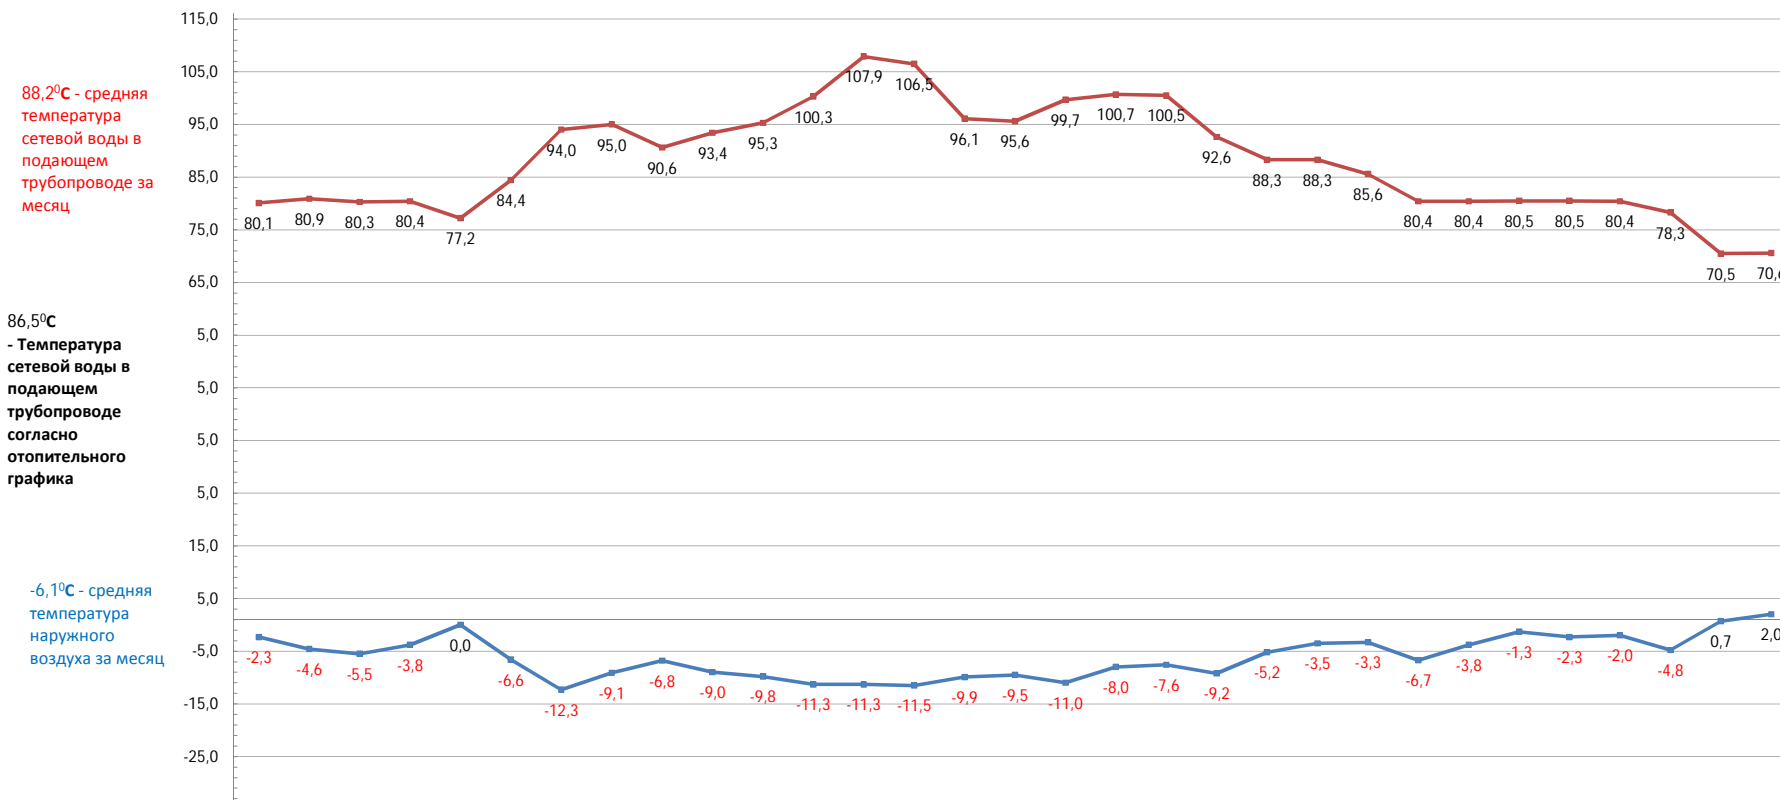

Март 2021

Т.ТЭЦ факт	80,1	80,9	80,3	80,4	77,2	84,4	94,0	95,0	90,6	93,4	95,3	100,3	107,9	106,5	96,1	95,6	99,7	100,7	100,5	92,6	88,3	88,3	85,6	80,4	80,4	80,5	80,5	80,4	78,3	70,5	70,6
Т.наруж.воздуха средняя	-2,3	-4,6	-5,5	-3,8	0,0	-6,6	-12,3	-9,1	-6,8	-9,0	-9,8	-11,3	-11,3	-11,5	-9,9	-9,5	-11,0	-8,0	-7,6	-9,2	-5,2	-3,5	-3,3	-6,7	-3,8	-1,3	-2,3	-2,0	-4,8	0,7	2,0